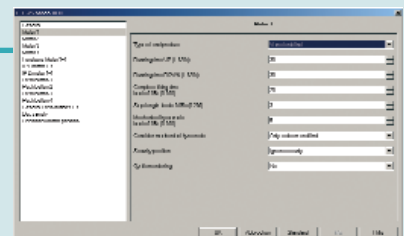

Skříň vnějších čidel

24 V

PC software pro vizualizaci a ovládání

ETS-software

Lokální bezdrátové ovládání Radio Technology Somfy

Možnost rozšíření

EIB / KNX tlačítko

EIB / KNX tlačítko