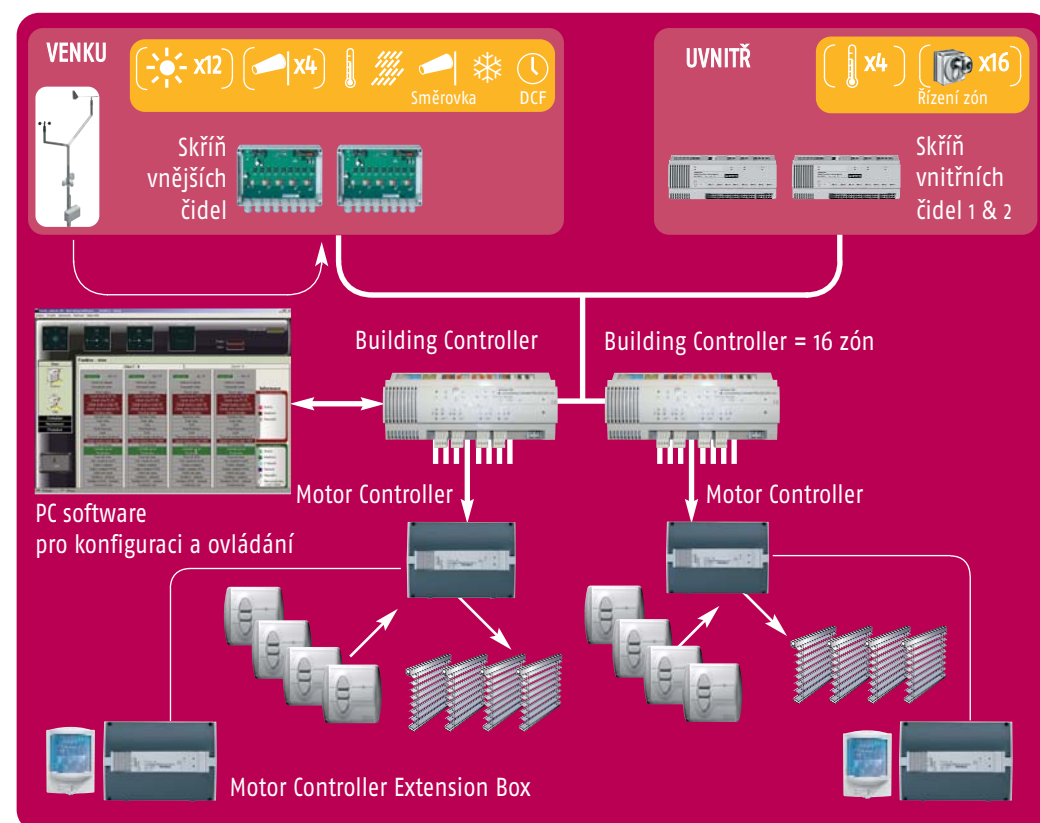

> Možnost rozšíření

Lokální bezdrátové ovládání Radio Technology Somfy

Možnost rozšíření

Pro detailní informace si prosím vyžádejte technický list k animeo Premium.