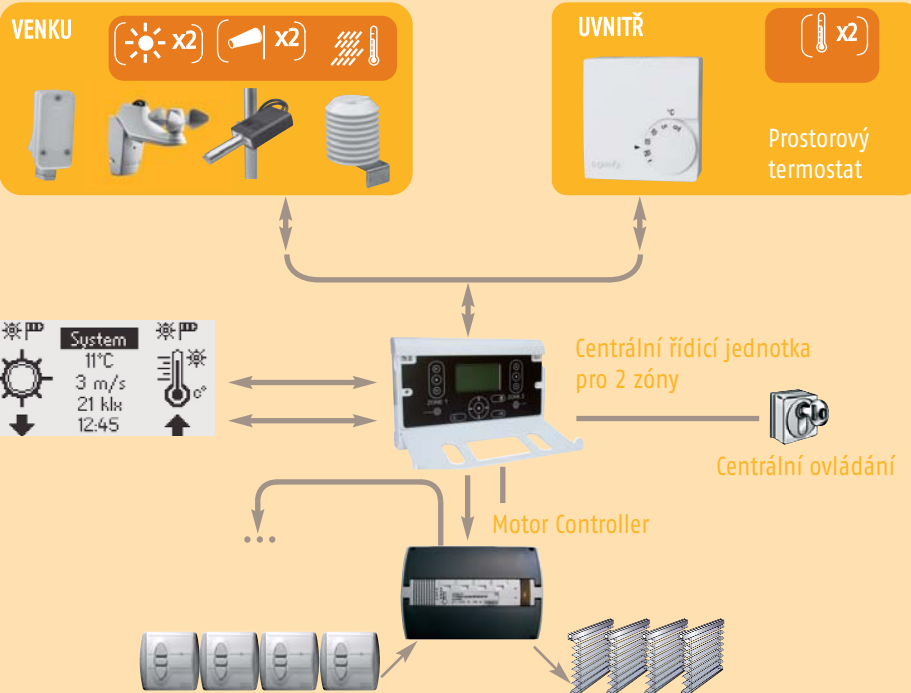

> Dostupné ve verzi pro 1 nebo 2 zóny