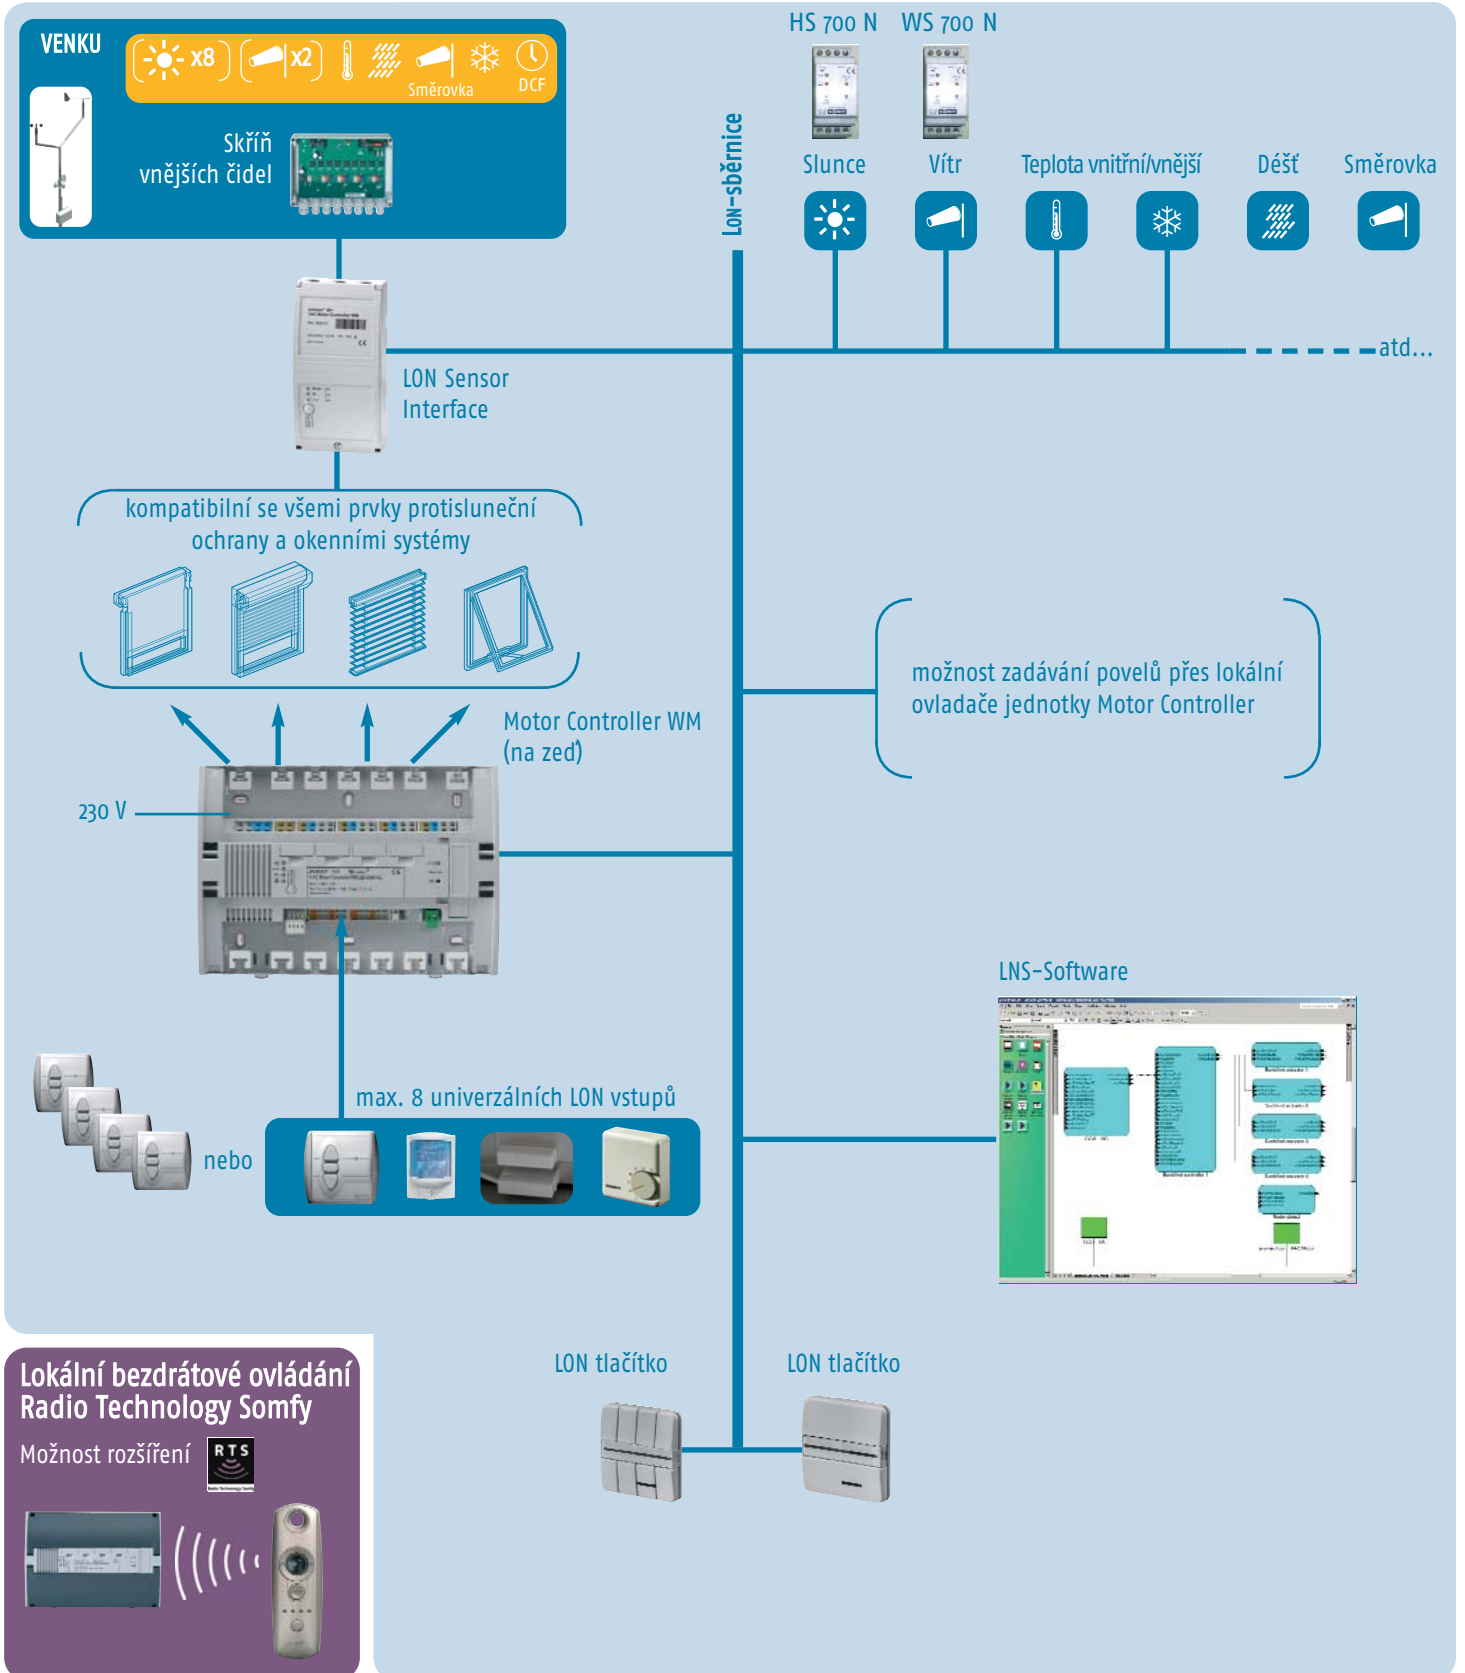

animeo Vysoce výkonný a kompatibilní aktor

LON

Interaktivní řešení pro velké budovy, kompatibilní se všemi LONMARK produkty.

S animeo LON produkty, založenými na standardu LON, lze splnit požadavek na ovládání protisluneční ochrany a ventilace okny. Tento animeo systém nabízí při efektivních finančních nákladech maximální komfort a funkčnost v součinnosti s osvětlením, klimatizací, vytápěním, EPS, EZS atd.

Lokální bezdrátové ovládání Radio Technology Somfy