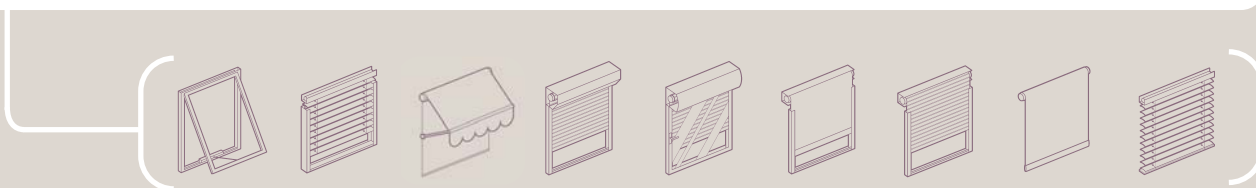

Řízení dynamických fasád, koncept vyvíjený Somfy a realizovaný systémem animeo, nabízí uživatelský komfort a energetické úspory. Pokud navíc zohledníte řízení fasády při tepelně technickém výpočtu, můžete v některých případech docílit snížení investic do instalací chlazení a vytápění. Systém animeo nabízí řešení pro každý typ budovy – od nejmenších až po ty největší.

animeo spolupracuje se všemi protislunečními systémy a typy ventilačních oken

Somfy řešení pro rozvoj bioklimatických fasád

Na celém světě jsou stávající budovy zodpovědné za produkci více než 40 % skleníkových plynů. Toto číslo také reprezentuje potenciál možných úspor. Mnoho zemí si předsevzalo jako jednu ze svých priorit výrazné snížení zátěže oxidem uhličitým. Tyto země si jako nástroj k dosažení těchto cílů zvolily přísnější pravidla pro budovy. Dnes jsou k dispozici jednoduchá řešení pro zefektivnění nakládání s energií budov, např. automatické řízení protisluneční ochrany, přirozená ventilace a vylepšená izolace obvodového pláště.