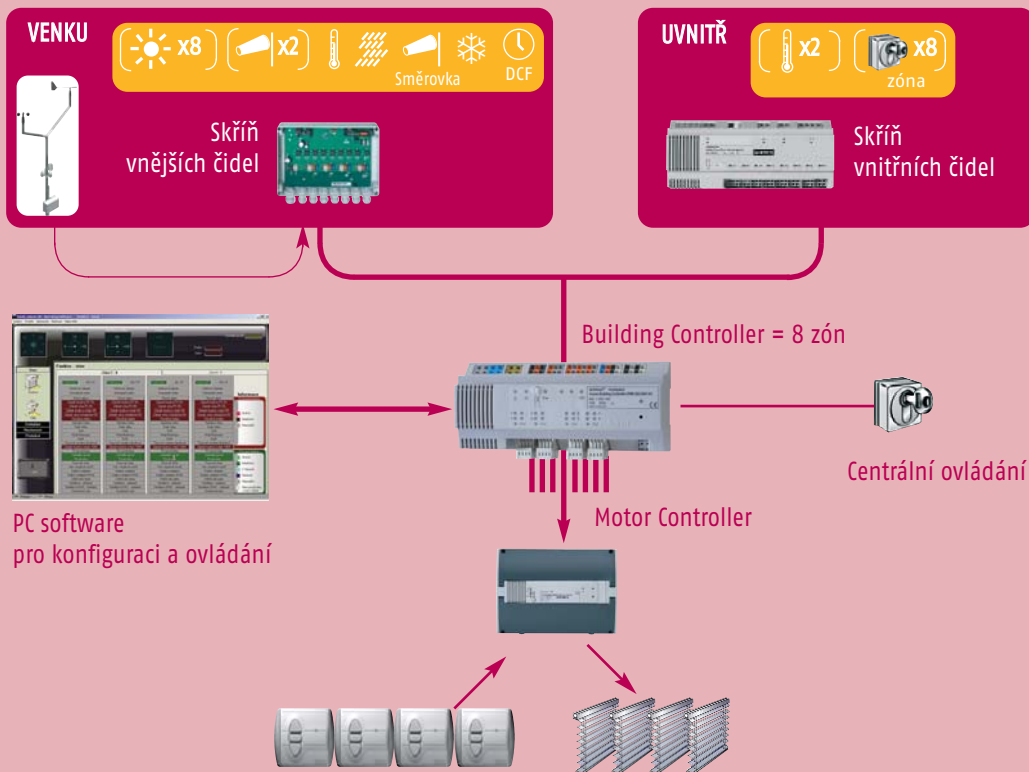

### Lokální bezdrátové ovládání Radio Technology Somfy

Možnost rozšíření

Pro detailní informace si prosím vyžádejte technický list k animeo Compact.

# animeo Premium

Výkonné a inteligentní řešení ovládání dynamických fasád.

Vyšší výkon, více funkcí

animeo Premium efektivně řídí denní osvětlení, vnitřní teplotu a přirozenou ventilaci a přitom umožňuje každému z uživatelů nastavit své bezprostřední podmínky okolí.

## > Základní sestava