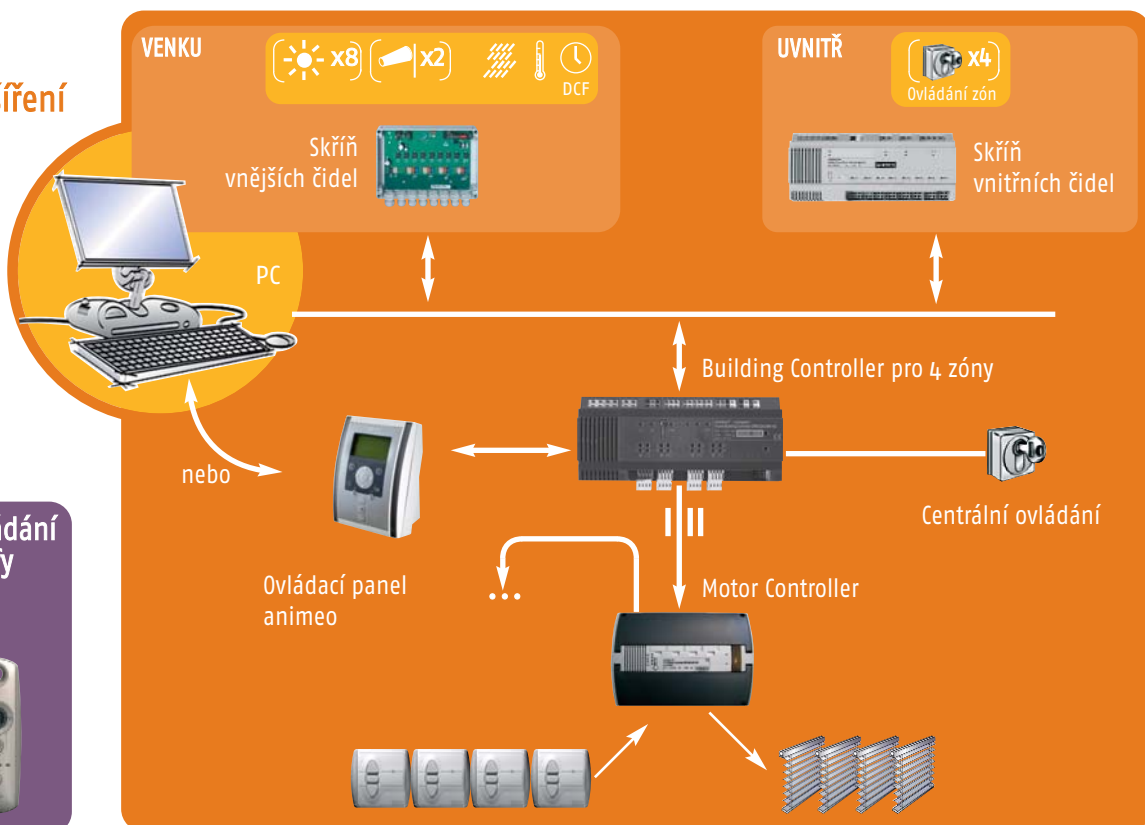

> Možnost rozšíření

Lokální bezdrátové ovládání Radio Technology Somfy

Možnost rozšíření

Pro detailní informace si prosím vyžádejte technický list k animeo Compact.