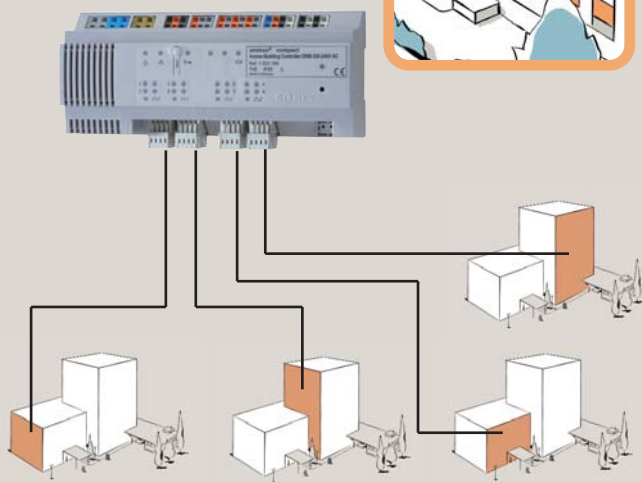

## animeo - TYP ŘÍZENÍ >

		Solo	Compact	Premium	EIB/ KNX	LON
počet motorů		800	1 600	6 400	> 6 400	> 6 400
počet zón		2	4	8 - 16	> 16	> 16
lokální ovládání	kabelem					
	IR nebo	✓	✓	✓	✓	✓
	RTS (rádio)					
konfigurace systému	standardní	✓	✓	✓	✓	✓
	rozšířená	-	***	*****	*****	*****
bezpečnostní funkce	vstup alarmu	✓	✓	✓	✓	✓
	rychlost větru 	2 čidla	2 čidla	4 čidla	> 4 čidla	> 4 čidla
	směr větru 	-	-	✓	✓	✓
	děšť 	✓	✓	✓	✓	✓
	venkovní teplota 	✓	✓	✓	✓	✓
	sníh 	-	-	✓	✓	✓
	mráz	✓	-	✓	✓	✓
	námraza	-	✓	✓	✓	✓
ostatní funkce	vnitřní teplota 	✓	-	4 čidla	> 4 čidla	> 4 čidla
	slunce 	2 čidla	8 čidel	12 čidel	> 12 čidel	> 12 čidel
	sledování slunce	-	-	✓	✓	✓
	detekce přítomnosti osob	-	-	✓	✓	✓
	okenní kontakt	-	-	✓	✓	✓
	HVAC vstup	-	-	✓	✓	✓
BMS kompatibilita		-	-	✓	✓	✓
protokolování dat		-	-	✓	✓	✓
časovač budovy 		-	✓	✓	✓	✓
řízení zón	přepínač/tlačítko 	-	✓	✓	✓	✓
časovač zón 		✓	-	✓	✓	✓
centrální uživatelské rozhraní	PC software	-	✓	✓	✓	✓
	displej	pro 2 zóny	pro 4 zóny	pro 8 zón	✓	✓
decentralizovaný systém řízení		-	-	-	✓	✓
náročnost konfigurace		nízká	nízká	střední	vysoká	vysoká

animeo řídí budovu rozdělenou na jednotlivé zóny.

animeo: volba lokálního ovládání