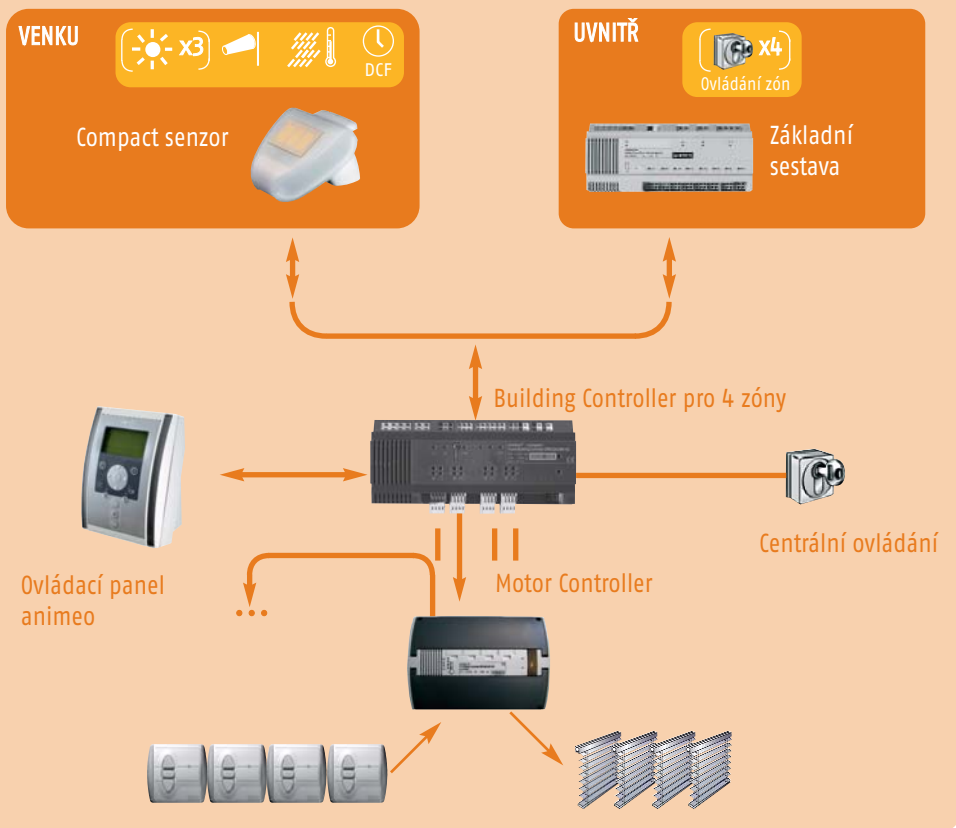

Příklad centrální řídicí jednotky

Řídicí jednotka motoru(ů)

1-4 motory

Lokální uživatel

ŘÍDICÍ JEDNOTKY	TYP ŘÍZENÍ	Solo	Compact	Premium	EIB/ KNX	LON
<b>Řídicí jednotky CD a Centralis UNO IB</b>						
	 Montáž do omítkové krabice nebo na DIN lištu nebo na stěnu	✓	✓	✓		
<b>Motor Controller AC</b>						
	Montáž na zeď (WM) — 120/230 VAC Montáž na DIN lištu (DRM) —	✓	✓	✓	✓	✓
<b>Motor Controller DC</b>						
	Montáž na zeď Výstup pro motor 24 V DC / 2,1 A 230 VAC —  — 24 VDC	✓	✓	✓	✓	✓
<b>Motor Controller DC / DC Encoder</b>						
	Montáž na zeď (WM) Integrovaný zdroj Výstup pro motor 24 V DC / 500 mA 230 VAC —	✓	✓	✓	✓	✓

# animeo Compact

Základní vysoce uživatelský systém pro menší budovy.

Speciální systém pro protisluneční ochranu přizpůsobený menším budovám.

animeo Compact zaručuje ekonomické řízení protisluneční ochrany u menších budov. Animeo Compact doplňuje produktovou řadu IB+ o základní verzi usnadňující snadnou instalaci a konfiguraci. Animeo Compact lze nakonfigurovat s použitím nebo bez použití PC.

## > Základní sestava