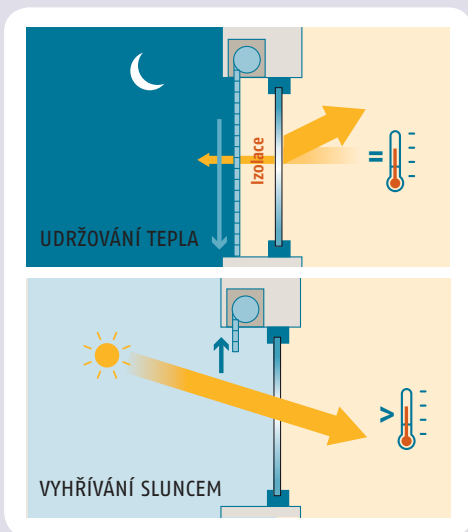

animeo Solo: DYNAMICKÁ IZOLACE V PRAXI

Pro vyšší komfort...

animeo Solo je nový centrální řídicí systém pro ovládání slunečních či pohledových clon a ventilačních oken, který umožní aplikovat výhody bioklimatických fasád pro menší budovy, jako jsou školy, nemocnice, firemní sídla a rodinné domy. Fasáda budovy tak reaguje v reálném čase na změny počasí a umožňuje kontrolu nad výměnou vzduchu, slunečním zářením, stínem nebo osvětlením. Uživatelům budovy toto řešení přináší vyšší komfort prostředí, ve kterém žijí nebo pracují.

...a úsporu energie

V průběhu celého roku sleduje řídicí systém animeo Solo pomocí svých čidel povětrnostní podmínky a podle aktuální situace nastavuje motorem poháněné sluneční a pohledové clony do optimální polohy. Například aktivace funkce „udržování tepla“ zajistí v zimním období, jakmile se setmí, stažení clon. Docílí se tak vyšší tepelné izolace okna a snížení tepelné ztráty.

Naopak během dne zajistí funkce „vyhřívání sluncem“ vytažení slunečních nebo pohledových clon a umožní využít sluneční energii k ohřevu vnitřních prostor. Obě funkce tím snižují náklady na vytápění budovy.