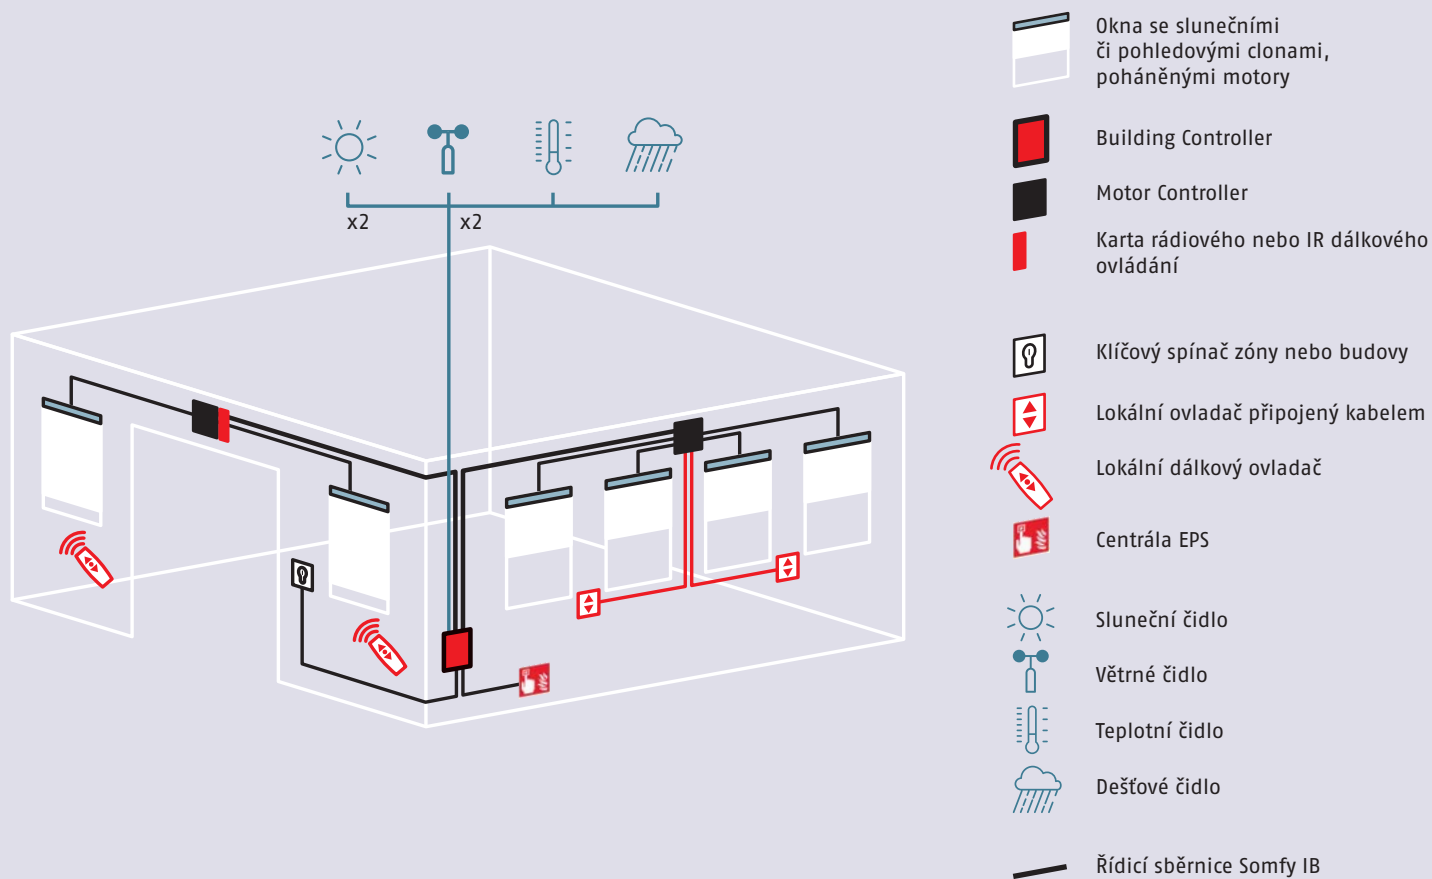

animeo Solo: DYNAMICKÁ IZOLACE V PRAXI

Pro vyšší komfort...

animeo Solo je nový centrální řídicí systém pro ovládání slunečních či pohledových clon a ventilačních oken, který umožní aplikovat výhody bioklimatických fasád pro menší budovy, jako jsou školy, nemocnice, firemní sídla a rodinné domy. Fasáda budovy tak reaguje v reálném čase na změny počasí a umožňuje kontrolu nad výměnou vzduchu, slunečním zářením, stínem nebo osvětlením. Uživatelům budovy toto řešení přináší vyšší komfort prostředí, ve kterém žijí nebo pracují.

animeo Solo: JEDNODUCHÁ OBSLUHA A NASTAVENÍ

Chytré řešení, které lze snadno instalovat:

- Nastavení animeo Solo je jednoduché a intuitivní díky přehlednému LCD displeji.
- Systém je dodáván v základním nastavení. Uživatel si pomocí nabídky, zobrazované na displeji jednotky, může systém snadno naprogramovat podle svých požadavků, přičemž se zobrazují aktuální nastavené hodnoty jednotlivých parametrů.

Chytré řešení, které lze snadno ovládat:

- Díky tomuto systému můžete zadávat povely nahoru – dolů – stop pro každou zónu odděleně nebo ovládání zón pro uživatele uzamknout, například při údržbě fasády.
- Systém obsahuje předprogramované funkce „udržování tepla“ a „vyhřívání sluncem“.

animeo Solo: OVLÁDÁNÍ 1 NEBO 2 NEZÁVISLÝCH ZÓN

Technologie:

- Vlastní sběrnice.
- Dostupnost ve dvou verzích: animeo Solo 1 (pro ovládání 1 zóny) nebo animeo Solo 2 (pro ovládání 2 zón). Obě verze mají identické funkce.
- Ovládání až 400 (1 zóna) nebo až 800 (2 zóny) motorů – 230 V, 24 V= nebo 24 V= s enkodérem.
- Předprogramované funkce.
- Funkce vítr, sníh, námraza a slunce k ochraně slunečních clon před poškozením povětrnostními vlivy.
- Kompatibilita se všemi typy slunečních či pohledových clon a ventilačních oken.