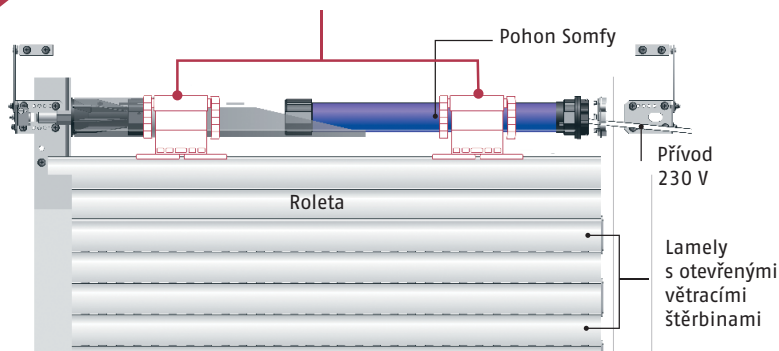

Užitečné informace!

Rozhodněte se pro rolety vybavené nejnovějšími pevnými závěsy:

- Jsou vyztužené skelnými vlákny.
- Zaručují 100% využití vlastností inteligentních pohonů Somfy.
- Účinná ochrana proti nadzdvihnutí až do 100 kg.

Ekonomická a účinná ochrana proti vloupání.

Nezapomeňte na ochranu svých rolet!

Výrobová řada inteligentních roletových pohonů Oximo a Ilmo nabízí funkce, které zvýší bezpečnost vašeho domu a prodlouží životnost rolet.

Rozpoznání překážky

Roleta se automaticky zastaví, pokud narazí na překážku ve své dráze.

Automatické nastavení

Automatický režim zajišťuje, že roleta vždy spolehlivě dojde od žádané polohy.

Ochrana proti přimrznutí

Pohon se automaticky vypne, pokud lamely přimrznou.

Ochrana proti vloupání

Pohon s vhodným příslušenstvím zabrání násilnému otevření rolety.