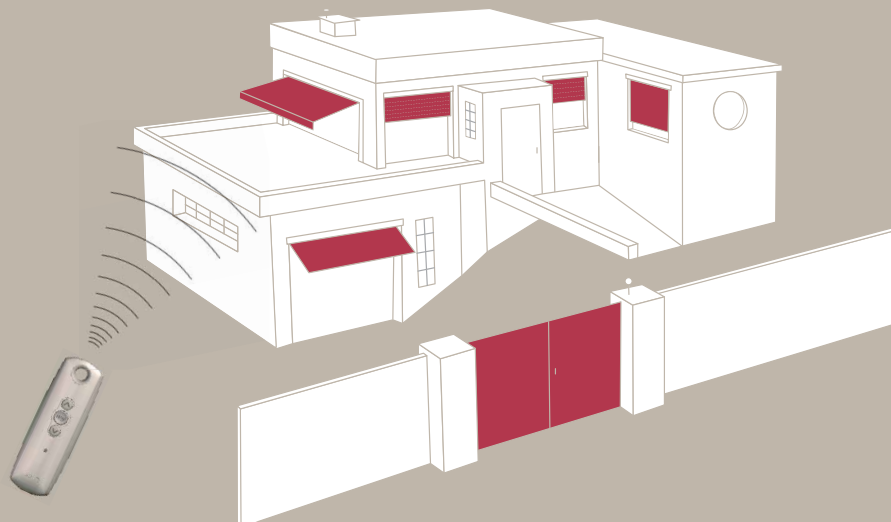

VYBERTE SI NEJVHODNĚJŠÍ TECHNOLOGII PRO VÁS I VÁŠ DŮM

Kabelová technologie (WT)

- > Ovladač a pohon jsou propojeny kabelem.
- > Ovladač je v tomto případě vždy nástěnný.
- > Tímto způsobem lze ovládat jak jednu jedinou roletu, tak více rolet.
- > V případě ovládání více rolet jsou jednotlivé ovladače ještě propojeny slaboproudým kabelem, díky kterému lze zadávat centrální povely.

Radio Technology Somfy

- > Rádiové řešení, kdy jsou rolety ovládány pomocí rádiových povelů, vysílaných z ovladače do přijímače.
- > Systém lze instalovat s minimálními nároky na kabeláž, která se omezuje pouze na přívod 230 V k jednotlivým pohonům.
- > Výhody tohoto řešení oceníte zejména při rekonstrukcích, například pokud jste se rozhodli pro montáž rolet na již hotovém domě a chcete se vyvarovat sekání drážek do omítky.

Technologie WireFree™

- > 100% bezdrátový pohon předokenních rolet.
- > Pohon je napájen baterií s dlouhou životností, která je dobíjena solárním panelem.
- > Vestavěný přijímač rádiového dálkového ovládání.
- > Zcela ekologické a energeticky neújspornější řešení pohonu pro rolety.
- > Tento pohon je možné použít pro všechny typy rolet a je použitelný i v místech bez přívodu energie.

*Pro bližší informace si vyžádejte speciální leták.