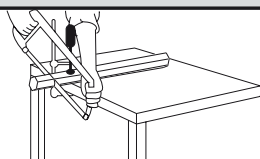

Technické údaje

Zabudování pohonu do hermetizovaných izolačních dvojskel je zakázáno!

LV 25

LW 25 - LW 25 E

24V DC
> 20V
< 27V

Montáž

[1]. Příprava

- a. Zkraťte montážní profil i osu na požadovanou délku.
- b. Osadte na pohon vymežovací podložky profilu a adaptéry osy.

[1] a.

b.

[2]. Montáž pohonu do montážního profilu

- a. Zasuňte pohon do montážního profilu. Dávejte pozor, abyste nepoškodili napájecí vodiče o okraj profilu při zasouvání pohonu.
- b. Nasuňte osy na doraz do adaptéru na pohonu.