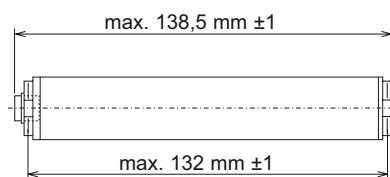

Technické údaje

Zabudování pohonu do hermetizovaných izolačních dvojskel je zakázáno!

LV 25

LW 25 - LW 25 E

24V DC
> 20V
< 27V

Montáž

[1]. Příprava

- a. Zkraťte montážní profil i osu na požadovanou délku.
- b. Osadte na pohon vymežovací podložky profilu a adaptéry osy.