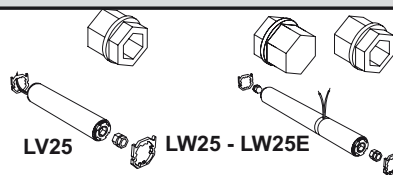

Technické údaje

Zabudování pohonu do hermetizovaných izolačních dvojskel je zakázáno!

LV 25

LW 25 - LW 25 E

24V DC
> 20V
< 27V

Montáž

[1]. Příprava

- a. Zkraťte montážní profil i osu na požadovanou délku.
- b. Osadte na pohon vymežovací podložky profilu a adaptéry osy.

[1] a.

b.

[2]. Montáž pohonu do montážního profilu

- a. Zasuňte pohon do montážního profilu. Dávejte pozor, abyste nepoškodili napájecí vodiče o okraj profilu při zasouvání pohonu.
- b. Nasuňte osy na doraz do adaptéru na pohonu.