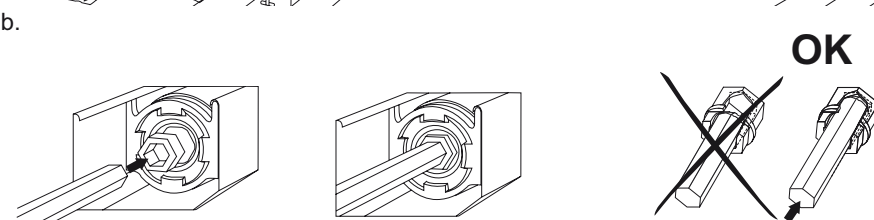

Technické údaje

Zabudování pohonu do hermetizovaných izolačních dvojskel je zakázáno!

LV 25

LW 25 - LW 25 E

24V DC
> 20V
< 27V

Montáž

[1]. Příprava

- a. Zkraťte montážní profil i osu na požadovanou délku.
- b. Osadte na pohon vymežovací podložky profilu a adaptéry osy.

[1] a.

b.

[2]. Montáž pohonu do montážního profilu

- a. Zasuňte pohon do montážního profilu. Dávejte pozor, abyste nepoškodili napájecí vodiče o okraj profilu při zasouvání pohonu.
- b. Nasuňte osy na doraz do adaptéru na pohonu.

[2] a.

b.

[3]. Zajištění pohonu a osy

- a. Vhodným nástrojem zmáčknete okraje profilu, abyste zajistili pohon proti nežádoucímu pohybu v profilu.
- b. Zajištění osy - aretační kroužky umístěte u navijeců na opačné straně, než je vývod žebříčku, a utáhněte červíky.