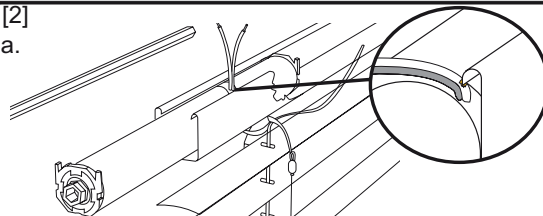

Technické údaje

Zabudování pohonu do hermetizovaných izolačních dvojskel je zakázáno!

LV 25

LW 25 - LW 25 E

24V DC
> 20V
< 27V

Montáž

[1]. Příprava

- a. Zkraťte montážní profil i osu na požadovanou délku.
- b. Osadte na pohon vymežovací podložky profilu a adaptéry osy.

[1] a.

b.

[2]. Montáž pohonu do montážního profilu

- a. Zasuňte pohon do montážního profilu. Dávejte pozor, abyste nepoškodili napájecí vodiče o okraj profilu při zasouvání pohonu.
- b. Nasuňte osy na doraz do adaptéru na pohonu.

[2] a.

b.

[3]. Zajištění pohonu a osy

- a. Vhodným nástrojem zmáčknete okraje profilu, abyste zajistili pohon proti nežádoucímu pohybu v profilu.
- b. Zajištění osy - aretační kroužky umístěte u navijeců na opačné straně, než je vývod žebříčku, a utáhněte červíky.