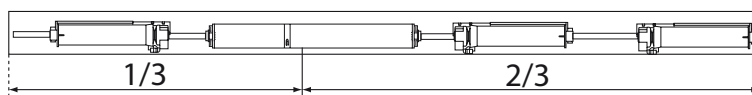

Technické údaje

Zabudování pohonu do hermetizovaných izolačních dvojskel je zakázáno!

LV 25

LW 25 - LW 25 E

24V DC
> 20V
< 27V

Montáž

[1]. Příprava

- a. Zkraťte montážní profil i osu na požadovanou délku.
- b. Osadte na pohon vymežovací podložky profilu a adaptéry osy.