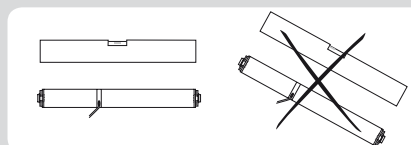

Technické údaje

Zabudování pohonu do hermetizovaných izolačních dvojskel je zakázáno!

LV 25

LW 25 - LW 25 E

24V DC
> 20V
< 27V

Montáž

[1]. Příprava

- a. Zkraťte montážní profil i osu na požadovanou délku.
- b. Osadte na pohon vymežovací podložky profilu a adaptéry osy.