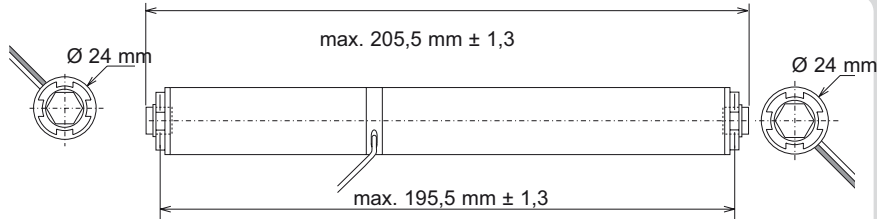

Technické údaje

Zabudování pohonu do hermetizovaných izolačních dvojskel je zakázáno!

LV 25

LW 25 - LW 25 E

24V DC
> 20V
< 27V

Montáž

[1]. Příprava

- a. Zkraťte montážní profil i osu na požadovanou délku.
- b. Osadte na pohon vymežovací podložky profilu a adaptéry osy.

[1] a.

b.

[2]. Montáž pohonu do montážního profilu

- a. Zasuňte pohon do montážního profilu. Dávejte pozor, abyste nepoškodili napájecí vodiče o okraj profilu při zasouvání pohonu.
- b. Nasuňte osy na doraz do adaptéru na pohonu.