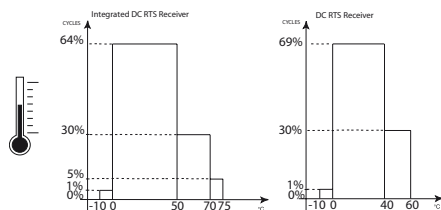

Technické údaje

Zabudování pohonu do hermetizovaných izolačních dvojskel je zakázáno!

LV 25

LW 25 - LW 25 E

24V DC
> 20V
< 27V

Montáž

[1]. Příprava

- a. Zkraťte montážní profil i osu na požadovanou délku.
- b. Osadte na pohon vymežovací podložky profilu a adaptéry osy.