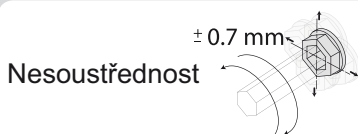

Technické údaje

Zabudování pohonu do hermetizovaných izolačních dvojskel je zakázáno!

LV 25

LW 25 - LW 25 E

24V DC
> 20V
< 27V

Montáž

[1]. Příprava

- a. Zkraťte montážní profil i osu na požadovanou délku.
- b. Osadte na pohon vymežovací podložky profilu a adaptéry osy.