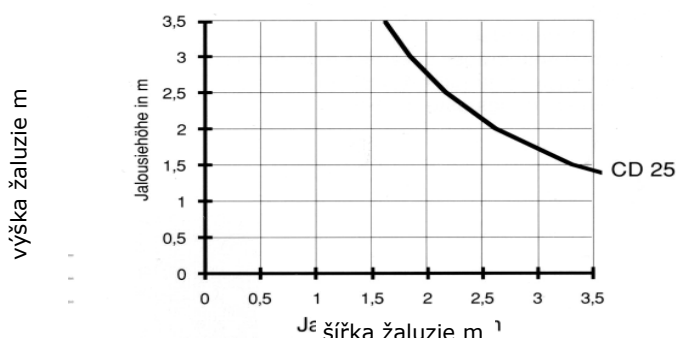

Řetízková převodovka CD 25

	Popis zboží	Objednávací číslo	Cena Kč bez DPH
	Ruční převodovka CD 25 - převod 1 : 4,8 - bez vymešovacích podložek a adaptéru - pro šňůru nebo řetízek - balení 30 ks	9 163 900	239,00
	Ruční převodovka CD 25 - převod 1 : 1 - bez vymešovacích podložek a adaptéru - pro šňůru nebo řetízek - balení 30 ks	9 163 906	239,00
	Ruční převodovka CD 25 - převod 1 : 2,6 - bez vymešovacích podložek a adaptéru - pro šňůru nebo řetízek - balení 30 ks	9 001 281	239,00
	Kolečko pro řetízek nebo šňůru pro řetízek 4,5 x 12 nebo šňůru	9 163 910	17,00
	pro řetízek 4,5 x 6	9 001 552	20,00
	pro řetízek 3 x 4 mm	9 000 903	34,00
	Pojistný kroužek - zabraňuje vypadnutí řetízku z kolečka - POUZE NA OBJEDNÁVKU	9 162 323	21,00

Hliníkové lamely s CTS 25 5

Tabulka pro použití převodovky CD 25 1:4,8

spodní lišta: **280 g/m**
hmotnost lamel **680g/m²**