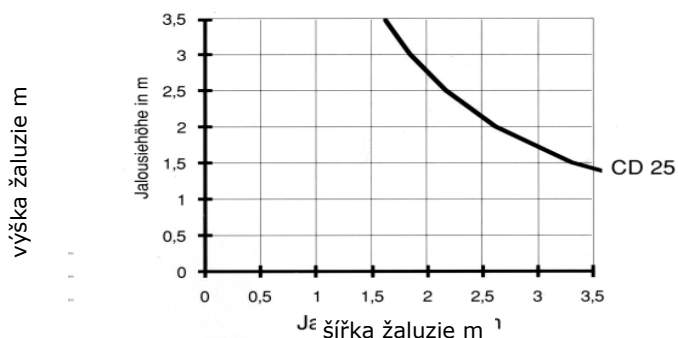

Řetízková převodovka CD 25

	Popis zboží	Objednávací číslo	Cena € bez DPH
	Ruční převodovka CD 25 - převod 1 : 4,8 - bez vymešovacích podložek a adaptéru - pro šňůru nebo řetízek - balení 30 ks	9 163 900	7,97
	Ruční převodovka CD 25 - převod 1 : 1 - bez vymešovacích podložek a adaptéru - pro šňůru nebo řetízek - balení 30 ks	9 163 906	7,97
	Ruční převodovka CD 25 - převod 1 : 2,6 - bez vymešovacích podložek a adaptéru - pro šňůru nebo řetízek - balení 30 ks	9 001 281	7,97
	Kolečko pro řetízek nebo šňůru pro řetízek 4,5 x 12 nebo šňůru	9 163 910	0,54
	pro řetízek 4,5 x 6	9 001 552	0,65
	pro řetízek 3 x 4 mm	9 000 903	1,11
	Pojistný kroužek - zabraňuje vypadnutí řetízku z kolečka - POUZE NA OBJEDNÁVKU	9 162 323	0,70

Hliníkové lamely s CTS 25 5

Tabulka pro použití převodovky CD 25 1:4,8

spodní lišta: **280 g/m**
hmotnost lamel **680g/m²**