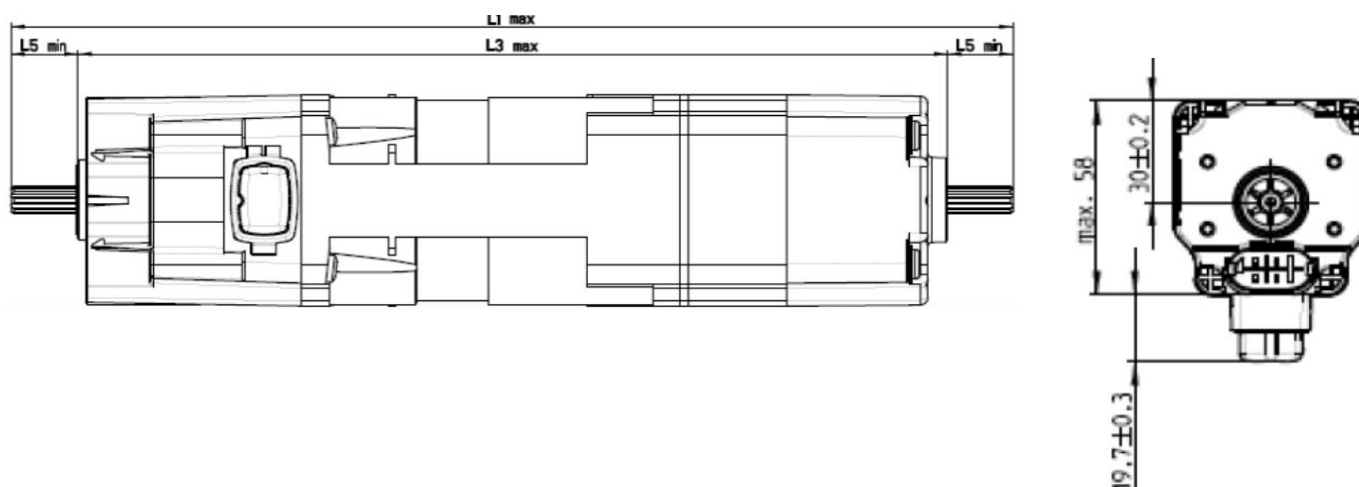

# Středový pohon J4 WT

Typové označení	J406 WT	J410 WT	J418 WT
Jmenovité napětí	230 V / 50 Hz		
Typ koncových spínačů	elektronické		
Kapacita koncových spínačů	max. 200 ot.		
Jmenovitý proud	0,41 A	0,51 A	0,7 A
Kroutící moment	6 Nm	10 Nm	18 Nm
Rychlost otáčení	24 otáček/min.		
Provozní teplota	od -10°C až do +40°C vyjímečně od -20°C až do +80°C		
Krytí	IP54		
Max. doba chodu	max. 6 minut		
Hmotnost	1,22 kg	1,43 kg	2,2 kg
Rozměr L1	254 mm	269 mm	289 mm
Rozměr L3	222 mm	237 mm	257 mm
Objednávací číslo	1 210 335	1 210 336	1 210 342
Počet ks v balení	<b>120 ks</b>	<b>120 ks</b>	<b>10 ks</b>
<b>Cena Kč bez DPH</b>	<b>3 294,00</b>	<b>3 604,00</b>	<b>4 633,00</b>