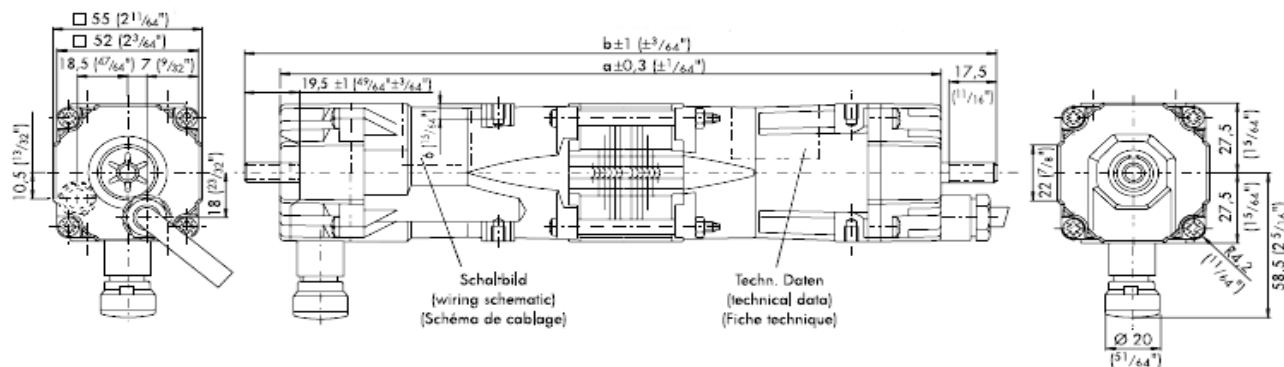

Středový pohon J7

Typové označení	J705			J710			J715			J720		
Jmenovité napětí	230 V / 50 Hz						230 V / 50 Hz					
Typ koncových spínačů	1TN	2TE	1HE	1TN	2TE	1HE	1TN	2TE	1HE	1TN	2TE	1HE
Barva mechanického koncového dorazu	černá	černá	černá	černá	černá	černá	černá	černá	černá	černá	černá	černá
Kapacita koncových spínačů	max. 60 ot.			max. 60 ot.			max. 60 ot.			max. 60 ot.		
Jmenovitý proud	0,35 A			0,5 A			0,65 A			0,9 A		
Kroutící moment	5 Nm			10 Nm			15 Nm			20 Nm		
Rychlost otáčení	22 otáček/min.			22 otáček/min.			22 otáček/min.			22 otáček/min.		
Provozní teplota	od -20°C až do +80°C						od -20°C až do +80°C					
Krytí	IP44			IP44			IP44			IP44		
Max. doba chodu	max. 5 minut			max. 5 minut			max. 5 minut			max. 5 minut		
Objednávací číslo	1210069	1210097	1210101	1210070	1210098	1210102	121071	1210099	1210103	1210088	1210100	1210104