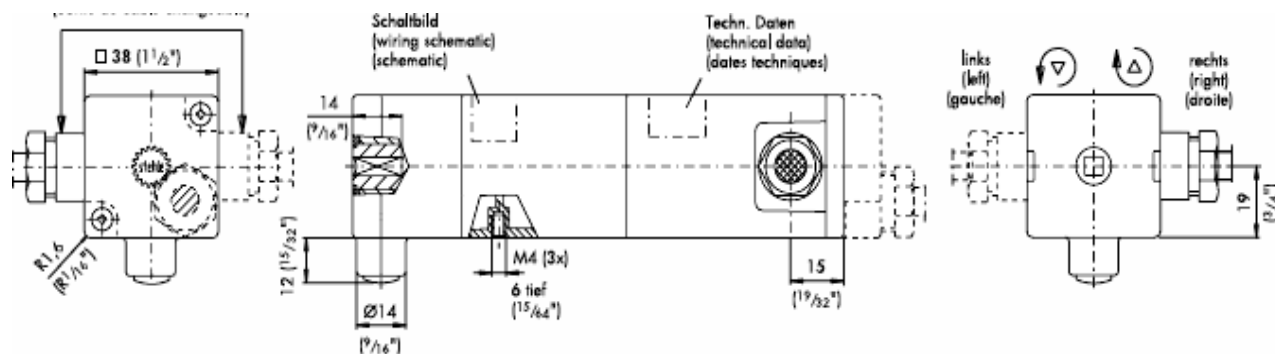

Boční pohon J 002 230 V

J 002

Jmenovité napětí	230±10%/50 Hz
Rychlost otáčení	22 otáček / min
Krytí	jen pro suché prostory
Kapacita koncových spínačů	55 otáček
Provozní teplota	od -20° do + 80° C
Max. doba chodu	4 min
Jmenovitý moment	1,5 Nm
Š (mm)	38
V (mm)	38
D (mm)	139