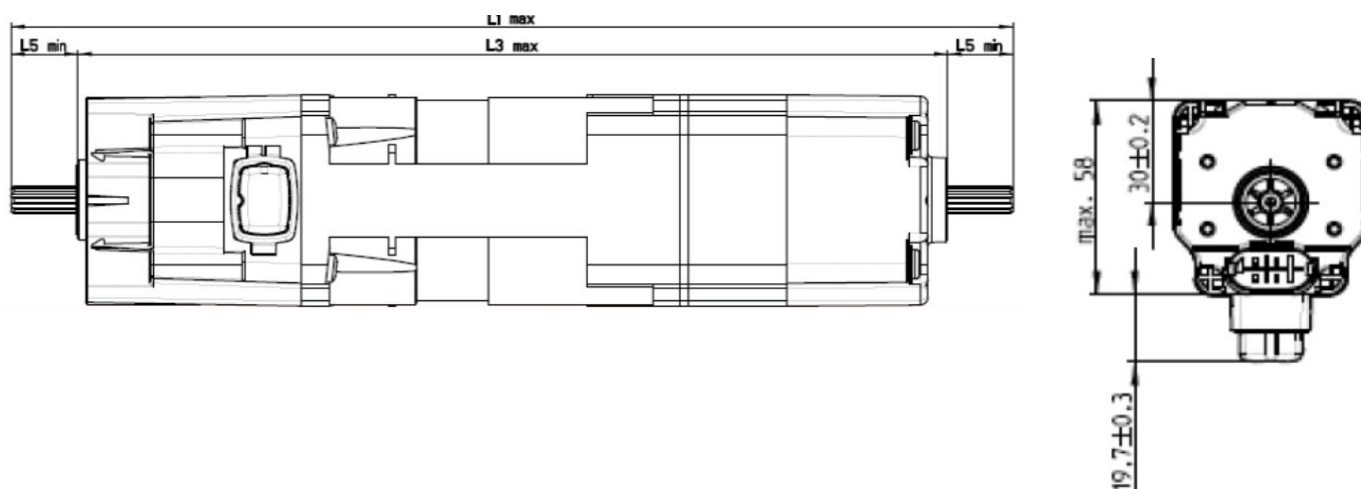

Objednávky pošlejte faxem na: 272 937 846 nebo emailem na: somfy@somfy.cz

Středový pohon J4 WT

Typové označení	J406 WT	J410 WT	J418 WT
Jmenovité napětí	230 V / 50 Hz		
Typ koncových spínačů	elektronické		
Kapacita koncových spínačů	max. 200 ot.		
Jmenovitý proud	0,41 A	0,51 A	0,7 A
Krouticí moment	6 Nm	10 Nm	18 Nm
Rychlost otáčení	24 otáček/min.		
Provozní teplota	od -10°C až do +40°C vyjímečně od -20°C až do +80°C		
Krytí	IP54		
Max. doba chodu	max. 6 minut		
Hmotnost	1,22 kg	1,43 kg	2,2 kg
Rozměr L1	254 mm	269 mm	289 mm
Rozměr L3	222 mm	237 mm	257 mm
Objednávací číslo	1 210 335	1 210 336	1 210 342
Počet ks v balení	120 ks	120 ks	10 ks
Cena € bez DPH	109,80	120,11	154,42